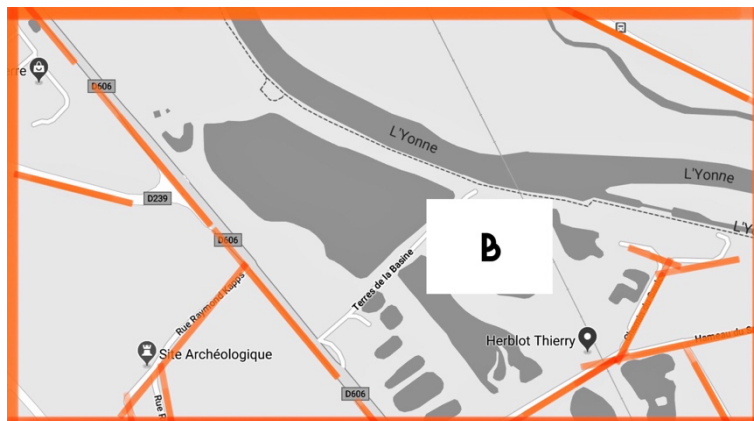

COMMENT VENIR ?

Gares les plus proches : Auxerre 15min en voiture, Champs-St brie 5min en voiture
Taxi depuis Auxerre
Voiture